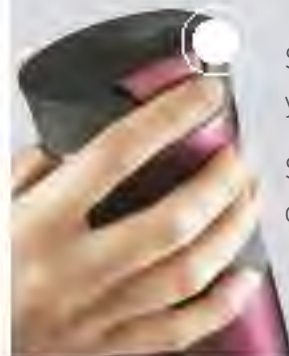

SISTEMA SNAPSEAL™

Tapa a prueba de fugas de una pieza

Sistema de apertura
y limpieza fácil

Sin complicaciones,
cierre seguro, simple